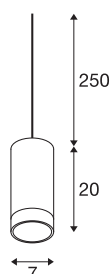

## ASTINA QPAR51

indoor hanglamp, zwart

De ASTINA hoogvolt hanglamp is gemaakt van aluminium en wordt uitgerust met zowel GU10 halogeen- als LED retrofitlampen. De behuizing is voorzien van een glazen afdekking die door indirecte verlichting een kleurverschil tot stand brengt. ASTINA PD wordt klaar voor rechtstreekse aansluiting op 230V netspanning geleverd.

## TECHNISCHE GEGEVENS

Art.nr.	1002939
Fitting	GU10
Aantal fittingen	1
IP-code	IP 20
Montagebeschrijving	plafond met toebehoren
Primaire nominale spanning	220-240V ~50/60Hz
Beschermingsklasse	I
Wattage	10 W
Kleur	zwart
Lichtuitlaat	direct
Hoogte	20 cm
Diameter	7 cm
Nettogewicht	0.653 kg
Brutogewicht	0.821 kg
BIG WHITE pagina	305