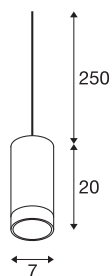

ASTINA QPAR51

lampa wisząca indoor, kolor czarny

Wysokonapięciowa lampa wisząca ASTINA została wykonana z aluminium i nadaje się zarówno do halogenowych żarówek GU10, jak i do żarówek LED Retrofit. Obudowa lampy ma jedną szklaną osłonę, która odróżnia się kolorem po włączeniu oświetlenia. Lampa ASTINA PD jest dostarczana w stanie gotowym do bezpośredniego podłączenia do napięcia sieciowego 230V.

DANE TECHNICZNE

Nr artykułu	1002939
Oprawa	GU10
Liczba opraw	1
Kod IP	IP 20
Szczegóły dotyczące montażu	Wersja sufitowa z akcesoriami
Pierwotne napięcie znamionowe	220-240V ~50/60Hz
Klasy ochrony	I
Wydajność	10 W
Kolor	czarny
Emisja światła	bezpośrednie
Wysokość	20 cm
średnica	7 cm
Waga netto	0.653 kg
Waga brutto	0.821 kg
Strona BIG WHITE	305