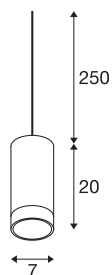

### Технические характеристики

Тов. №	1002939
Патрон	GU10
Количество патронов	1
IP Code	IP 20
Детали сборки	Потолок и аксессуары
Номинальное первичное напряжение	220-240V ~50/60Hz
Класс защиты	I
Мощность	10 W
Цвет	черный
Световое отверстие	прямой
Высота	20 см
Диаметр	7 см
Вес нетто	0.653 kg
вес брутто	0.821 kg
BIG WHITE Seite	305