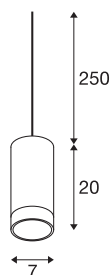

ASTINA QPAR51

notranja viseča svetilka, črna

ASTINA visokonapetostna viseča svetilka je bila narejena iz aluminija in je primerna za uporabo halogenskih žarnic z okovom GU10 pa tudi Retrofit LED žarnic. Ohišje svetilke ima dva steklena pokrova, ki s posrednim svetljenjem ustvarjata eno ločeno barvo svetlobe. ASTINA PD je primerna za neposredno priključitev na omrežje z napetostjo 230 V.

TEHNIČNI PODATKI

Št. art.	1002939
Okov	GU10
Število okovov	1
IP koda	IP 20
Podrobnosti montaže	Strop z dodatki
Primarna nazivna napetost	220-240V ~50/60Hz
Zaščitni razred	I
El. moč	10 W
Barva	črna
Svetenje	neposredno
Višina	20 cm
Premer	7 cm
Neto teža	0.653 kg
Bruto teža	0.821 kg
BIG WHITE Stran	305