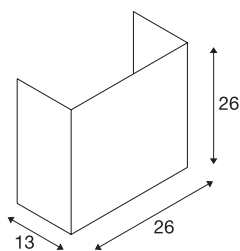

ACCANTO SQUARE E27

Indoor, nástěnné svítidlo, černé

Tvarově pěkně zpracované ocelové a textilní prvky dávají nástěnným svídlům ACCANTO nezaměnitelné kouzlo. Obdélníkové stínítko z textilu, které může být volitelně v bílé nebo černé barvě, zajišťuje rovnoměrné rozdělení světla použitého světelného zdroje. Díky vestavěným objímkám E27 vám necháváme široký výběr. Je jedno, zda chcete používat LED žárovky, úsporné žárovky nebo běžné víceúčelové žárovky. Dodávané nástěnné svítidlo je připraveno pro připojení ke zdroji napětí 230V.

TECHNICKÁ DATA

Č. výrobku	1002942
Objímka	E27
Počet objímek	1
Kód IP	IP 20
Montáž	Nástavba
Podrobnosti montáže	Stěna
Primární jmenovité napětí	220-240V ~50/60Hz
Třída ochrany	I
Příkon	40 W
Maximální teplota prostředí	40 °C
Barva	černá
Svítivost	symetrický
Výstup světla	difúzní
Délka	26 cm
Výška	26 cm
Hloubka	13 cm
Hmotnost netto	0.697 kg
Celková hmotnost	1.106 kg