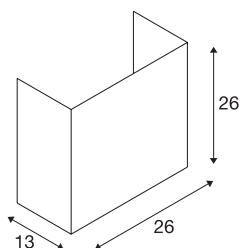

ACCANTO

Indoor Wandaufbauleuchte schwarz

Formschön verarbeitete Stahl- und Textilelemente verleihen der ACCANTO Wandleuchte ihren unverwechselbaren Charme. Der rechteckig entworfene, wahlweise weiße oder schwarze Leuchtschirm aus Textil sorgt für homogene Ausleuchtungsattribute der verwendeten Leuchtmittel. Durch die verbaute E27 Leuchtenfassung lassen wir Ihnen die Wahl. Ganz gleich ob Sie LED, Energiesparlampen oder handelsübliche Allgebrauchsglühlampen verwenden möchten. Die Wandleuchte wird anschlussfertig für 230V Netzspannung geliefert.

TECHNISCHE DATEN

Art. Nr.	1002942
Fassung	E27
Anzahl Fassungen	1
IP Code	IP 20
Montage	Aufbau
Montagedetails	Wand
Primäre Nennspannung	220-240V ~50/60Hz
Schutzklasse	I
Wattage	40 W
maximale Umgebungstemperatur	40 °C
Farbe	schwarz
Lichtstärkeverteilung	symmetrisch
Lichtaustritt	diffus
Länge	26 cm
Höhe	26 cm
Tiefe	13 cm
Nettogewicht	0.697 kg
Bruttogewicht	1.106 kg