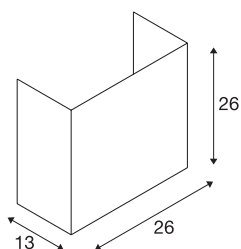

ACCANTO SQUARE E27

Applique apparente indoor, noir

Des éléments de forme réussie en textile et acier confèrent à l'applique ACCANTO son charme unique. L'abat-jour de forme rectangulaire, en textile blanc ou noir, garantit un éclairage homogène avec les ampoules utilisées. Avec douille E27, donc le choix de l'ampoule vous incombe. A vous de voir si vous souhaitez utiliser des ampoules LED, universelles ou économiques. L'applique peut directement être branchée au réseau 230 V.

INFORMATIONS TECHNIQUES

N° art.	1002942
Douille	E27
Nombre de douilles	1
Code IP	IP 20
Montage	Apparent
Infos de montage	Mur
Tension nominale primaire	220-240V ~50/60Hz
Indice de protection	I
Wattage	40 W
Température ambiante max.	40 °C
Coloris	noir
Répartition de l'intensité lumineuse	symétrique
Faisceau lumineux	diffus
Longueur	26 cm
Hauteur	26 cm
Profondeur	13 cm
Poids net	0.697 kg
Poids brut	1.106 kg