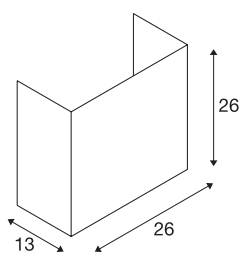

ACCANTO

applique intérieure, noir, E27, 40W max

Les lignes esthétiques des éléments en acier et textile de l'applique ACCANTO lui confèrent un charme incontestable. Disponible en blanc ou en noir, son abat-jour rectangulaire en textile garantit la diffusion homogène de l'éclairage des sources utilisées. La douille E27 intégrée vous permet d'utiliser la source de votre choix : LED, lampes basse consommation ou lampes à incandescence classiques. L'applique est livrée prête pour le raccordement direct à la tension secteur 230V.

INFORMATIONS TECHNIQUES

Réf.	1002942
Douille	E27
Nombre de douilles	1
Code IP	IP 20
Montage	En saillie
Détails de montage	Applique
Tension nominale primaire	220-240V ~50/60Hz
Classe de protection	I
Puissance en watts	40 W
Température ambiante maximale	40 °C
Coloris	noir
Répartition de l'intensité lumineuse	symétrique
Sortie lumineuse	diffus
Longueur	26 cm
Hauteur	26 cm
Profondeur	13 cm
Poids net	0.697 kg
Poids brut	1.106 kg