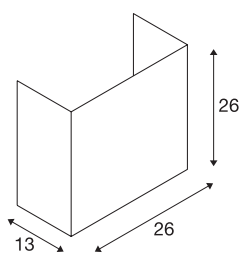

## ACCANTO

applique intérieure, noir, E27, 40W max

Les lignes esthétiques des éléments en acier et textile de l'applique ACCANTO lui confèrent un charme incontestable. Disponible en blanc ou en noir, son abat-jour rectangulaire en textile garantit la diffusion homogène de l'éclairage des sources utilisées. La douille E27 intégrée vous permet d'utiliser la source de votre choix : LED, lampes basse consommation ou lampes à incandescence classiques. L'applique est livrée prête pour le raccordement direct à la tension secteur 230V.

## INFORMATIONS TECHNIQUES

Réf.	1002942
Douille	E27
Nombre de douilles	1
Code IP	IP 20
Montage	En saillie
Détails de montage	Applique
Tension nominale primaire	220-240V ~50/60Hz
Classe de protection	I
Puissance en watts	40 W
Température ambiante maximale	40 °C
Coloris	noir
Répartition de l'intensité lumineuse	symétrique
Sortie lumineuse	diffus
Longueur	26 cm
Hauteur	26 cm
Profondeur	13 cm
Poids net	0.697 kg
Poids brut	1.106 kg