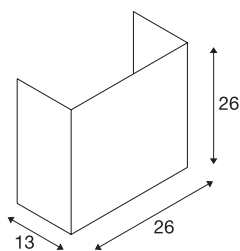

ACCANTO SQUARE E27

Indoor lampada da parete nero

Gli elementi in acciaio e in tessuto dalle forme armoniose donano alla lampada da parete ACCANTO il suo inconfondibile charme. Il diffusore rettangolare, bianco o nero in tessuto diffonde in modo omogeneo la luce della lampadina utilizzata. Con l'attacco E27 integrato avrete libera scelta in fatto di lampadine: è adatta a LED, lampadine a risparmio energetico o normali lampadine reperibili in commercio. La lampada da parete viene fornita pronta per il collegamento alla rete elettrica da 230V.

DATI TECNICI

Articolo	1002942
Attacco	E27
Numero di attacchi	1
Codice IP	IP 20
Montaggio	Superficie
Dettagli di montaggio	Parete
Tensione nominale primaria	220-240V ~50/60Hz
Classe isolamento	I
Wattaggio	40 W
Temperatura ambiente massima	40 °C
Colore	nero
Distribuzione dell'intensità luminosa	simmetrico
Emissione	diffusa
Lunghezza	26 cm
Altezza	26 cm
Profondità	13 cm
Peso netto	0.697 kg
Peso lordo	1.106 kg