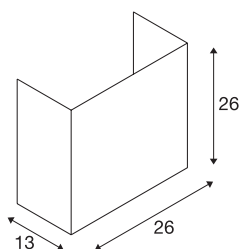

## ACCANTO SQUARE E27

indoor wandarmatuur zwart

Mooi afgewerkte stalen en stoffen elementen verlenen de ACCANTO wandarmatuur een heel eigen charme. De hoekige, naar keuze witte of zwarte lampenkap van textiel zorgt voor een homogene lichtverdeling. De lamp heeft een E27 fitting, waar een lichtbron naar keuze kan worden ingedraaid. U kunt dus LED energiespaarlampen of standaard gloeilampen gebruiken. De lamp wordt klaar geleverd voor aansluiting op 230V netspanning.

## TECHNISCHE GEGEVENS

Art.nr.	1002942
Fitting	E27
Aantal fittingen	1
IP-code	IP 20
Montage	opbouw
Montagebeschrijving	wand
Primaire nominale spanning	220-240V ~50/60Hz
Beschermingsklasse	I
Wattage	40 W
maximale omgevingstemperatuur	40 °C
Kleur	zwart
Lichtsterkteverdeling	symmetrisch
Lichtuitlaat	diffuus
Lengte	26 cm
Hoogte	26 cm
Diepte	13 cm
Nettogewicht	0.697 kg
Brutogewicht	1.106 kg