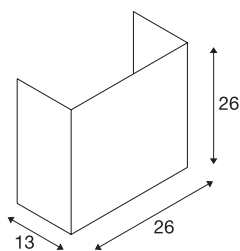

ACCANTO SQUARE E27

Indoor wandopbouwarmatuur zwart

Mooi gestileerde staal- en textielelementen verlenen een onmiskenbare charme aan de ACCANTO wandarmatuur. De rechthoekig ontworpen, naar keuze witte of zwarte lampenkap uit textiel zorgt voor homogene belichtingsattributen van de gebruikte lichtbronnen. Door de ingebouwde E27 lampfitting laten wij de keuze aan u over. Of u nu LED, spaarlampen of gebruikelijke normale gloeilampen wilt gebruiken. De wandarmatuur wordt klaar voor de toepassing op 230V netspanning geleverd.

TECHNISCHE SPECIFICATIES

Art.nr.	1002942
Fitting	E27
Aantal fittingen	1
IP-code	IP 20
Montage	Opbouw
Montagebeschrijving	Wand
Primaire nominale spanning	220-240V ~50/60Hz
Veiligheidsklasse	I
Wattage	40 W
maximale omgevingstemperatuur	40 °C
Kleur	zwart
Lichtsterkteverdeling	symmetrisch
Lichtval	diffuus
Lengte	26 cm
Hoogte	26 cm
Diepte	13 cm
Nettogewicht	0.697 kg
Brutogewicht	1.106 kg