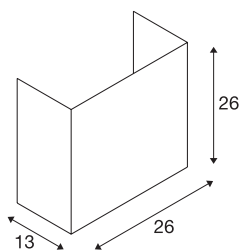

ACCANTO SQUARE E27

lampa ścienna natynkowa indoor, kolor czarny

Ładny kształt i wysokiej jakości wykonanie elementów stalowych oraz tekstylnych nadają lampie ściennej ACCANTO niepowtarzalny urok. Prostokątny, biały lub czarny abażur tekstylny zapewnia równomierne oświetlenie za pomocą zastosowanych źródeł światła. Wbudowana oprawa E27 umożliwia montaż dowolnej żarówki. Może to być żarówka LED, żarówka energooszczędna albo dostępne w sklepach żarówki uniwersalne. Lampa ścienna jest dostarczana w stanie gotowym do podłączenia do napięcia sieciowego 230 V.

DANE TECHNICZNE

Nr artykułu	1002942
Oprawa	E27
Liczba opraw	1
Kod IP	IP 20
Montaż	Wersja natynkowa
Szczegóły dotyczące montażu	Wersja ścienna
Pierwotne napięcie znamionowe	220-240V ~50/60Hz
Klasy ochrony	I
Wydajność	40 W
Temperatura otoczenia	40 °C
Kolor	czarny
Rozkład natężenia oświetlenia	Symetryczny
Emisja światła	Światło rozproszone
Długość	26 cm
Wysokość	26 cm
Głębokość	13 cm
Waga netto	0.697 kg
Waga brutto	1.106 kg