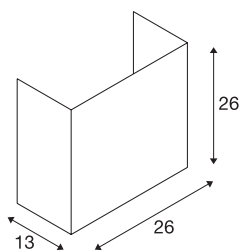

ACCANTO SQUARE E27

luminária de montagem à superfície na parede Indoor preto

Elementos em aço e tecido de forma bonita e bem trabalhados concedem à luminária de parede ACCANTO um charme exclusivo. O abajur retangular feito de tecido, opcionalmente em cor branca ou preta, garante atributos de iluminação homogéneos das lâmpadas utilizadas. E, devido ao casquilho de lâmpada E27, a escolha é sua. Não importa se são lâmpadas LED, lâmpadas economizadoras de energia ou lâmpadas de uso geral convencionais. A luminária de parede está preparada para ligação elétrica a uma tensão de rede de 230V.

DADOS TÉCNICOS

Ref. n.º	1002942
Número de tomadas	1
IP Code	IP 20
Montagem	Montagem à superfície
Pormenores da montagem	Parede
Tensão nominal primária	220-240V ~50/60Hz
Classe de proteção	I
Potência	40 W
temperatura ambiente máxima	40 °C
Cor	preto
Distribuição da intensidade luminosa	simétrico
Saída de luz	difuso
Comprimento	26 cm
Altura	26 cm
Profundidade	13 cm
Peso líquido	0.697 kg
Peso bruto	1.106 kg
Página BIG WHITE	221