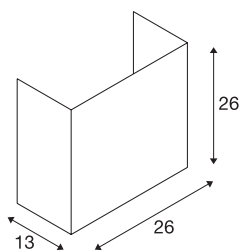

ACCANTO SQUARE E27

комнатный настенный накладной светильник
черный

Элегантно обработанные стальные и текстильные элементы придают настенному светильнику ACCANTO неповторимый шарм. Прямоугольный светильник с белым или черным абажуром из текстиля, создает однородное освещение. Со встроенным патроном E27 вы можете использовать самые разные источники света. Светодиоды, энергосберегающие лампы или стандартные коммерческие лампы накаливания. Настенный светильник готов к подключению к сети напряжением 230 В.

Технические характеристики

Тов. №	1002942
Патрон	E27
Количество патронов	1
IP Code	IP 20
Сборка	Накладной
Детали сборки	Стена
Номинальное первичное напряжение	220-240V ~50/60Hz
Класс защиты	I
Мощность	40 W
Максимальная температура окружающей среды	40 °C
Цвет	черный
Распределение силы света	симметричный
Световое отверстие	рассеянный
Длина	26 cm
Высота	26 cm
Глубина	13 cm
Вес нетто	0.697 kg
вес брутто	1.106 kg