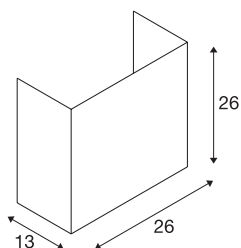

ACCANTO SQUARE E27

Notranja stenska nadgradna svetilka

črna

Lepo oblikovani elementi iz jekla in tkanine naredijo stensko svetilko ACCANTO edinstveno in očarljivo. Pravokotna svetilka je na voljo z belim ali črnim senčnikom iz tkanine, ki zagotavlja enakomerno svetlobo uporabljenih žarnic. Uporabite lahko katerokoli žarnico za okov E27. Uporabite lahko LED, varčno ali običajno žarnico. Stenska svetilka je primerna za takojšnjo priključitev na omrežje z napetostjo 230 V.

TEHNIČNI PODATKI

Št. art.	1002942
Okov	E27
Število okovov	1
IP koda	IP 20
Montaža	Nadgradnja
Podrobnosti montaže	Stena
Primarna nazivna napetost	220-240V ~50/60Hz
Zaščitni razred	I
El. moč	40 W
maksimalna temperatura okolja	40 °C
Barva	črna
Razporeditev svetilnosti	simetrična
Svetenje	razpršeno
Dolžina	26 cm
Višina	26 cm
Globina	13 cm
Neto teža	0.697 kg
Bruto teža	1.106 kg