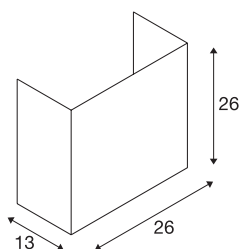

ACCANTO SQUARE E27

Indoor utanpåliggande väggarmatur svart

Elegant designade stål- och textildetaljer bidrar till ACCANTO väggarmaturens speciella charm. Den rektangulära formen på den, antingen vita eller svarta, textillampskärmen gör att ljuskällan som används sprider ett homogent ljus. Tack vare den monterade E27 sockeln är valet fritt. Det har ingen betydelse om LED, energisparlampor eller vanliga standardglödlampor används. Väggarmaturen levereras färdig att ansluta till 230V nätspänning.

Art. Nej.	1002942
Lamphållare	E27
Antal lamphållare	1
IP-kod	IP20
Monteringsdetaljer	Utanpåliggande
Monteringsdetaljer	Vägg
Primär nominell spänning	220-240V ~50/60Hz
Skyddsklass	I
Watt	40 W
Maximal omgivningstemperatur	40 °C
Färg	svart/vit
Fördelning av ljusintensitet	symmetrisk
Ljusemission	diffus
Längd	26 cm
höjd	26 cm
Djup	13 cm
Netto vikt	0.697 kg
Bruttovikt	1.106 kg