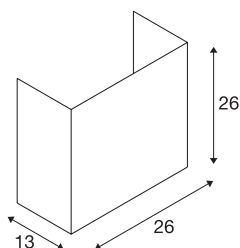

### Indoor Wandaufbauleuchte weiß

Formschön verarbeitete Stahl- und Textilelemente verleihen der ACCANTO Wandleuchte ihren unverwechselbaren Charme. Der rechteckig entworfene, wahlweise weiße oder schwarze Leuchtschirm aus Textil sorgt für homogene Ausleuchtungsattribute der verwendeten Leuchtmittel. Durch die verbaute E27 Leuchtenfassung lassen wir Ihnen die Wahl. Ganz gleich ob Sie LED, Energiesparlampen oder handelsübliche Allgebrauchsglühlampen verwenden möchten. Die Wandleuchte wird anschlussfertig für 230V Netzspannung geliefert.

## TECHNISCHE DATEN

Art. Nr.	1002943
Anzahl Fassungen	1
IP Code	IP 20
Montage	Aufbau
Montagedetails	Wand
Primäre Nennspannung	220-240V ~50/60Hz
Schutzklasse	I
Wattage	40 W
maximale Umgebungstemperatur	40 °C
Farbe	weiß
Lichtstärkeverteilung	symmetrisch
Lichtaustritt	diffus
Länge	26 cm
Höhe	26 cm
Tiefe	13 cm
Nettogewicht	0.692 kg
Bruttogewicht	1.104 kg