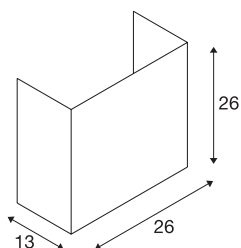

ACCANTO

Indoor Wandaufbauleuchte weiß

Formschön verarbeitete Stahl- und Textilelemente verleihen der ACCANTO Wandleuchte ihren unverwechselbaren Charme. Der rechteckig entworfene, wahlweise weiße oder schwarze Leuchtschirm aus Textil sorgt für homogene Ausleuchtungsattribute der verwendeten Leuchtmittel. Durch die verbaute E27 Leuchtenfassung lassen wir Ihnen die Wahl. Ganz gleich ob Sie LED, Energiesparlampen oder handelsübliche Allgebrauchsglühlampen verwenden möchten. Die Wandleuchte wird anschlussfertig für 230V Netzspannung geliefert.

TECHNISCHE DATEN

Art. Nr.	1002943
Anzahl Fassungen	1
IP Code	IP 20
Montage	Aufbau
Montagedetails	Wand
Primäre Nennspannung	220-240V ~50/60Hz
Schutzklasse	I
Wattage	40 W
maximale Umgebungstemperatur	40 °C
Farbe	weiß
Lichtstärkeverteilung	symmetrisch
Lichtaustritt	diffus
Länge	26 cm
Höhe	26 cm
Tiefe	13 cm
Nettogewicht	0.692 kg
Bruttogewicht	1.104 kg