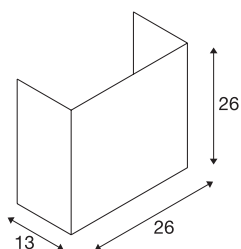

## ACCANTO SQUARE E27

Applique apparente indoor, blanc

Des éléments de forme réussie en textile et acier confèrent à l'applique ACCANTO son charme unique. L'abat-jour de forme rectangulaire, en textile blanc ou noir, garantit un éclairage homogène avec les ampoules utilisées. Avec douille E27, donc le choix de l'ampoule vous incombe. A vous de voir si vous souhaitez utiliser des ampoules LED, universelles ou économiques. L'applique peut directement être branchée au réseau 230 V.

## INFORMATIONS TECHNIQUES

N° art.	1002943
Nombre de douilles	1
Code IP	IP 20
Montage	Apparent
Infos de montage	Mur
Tension nominale primaire	220-240V ~50/60Hz
Indice de protection	I
Wattage	40 W
Température ambiante max.	40 °C
Coloris	blanc
Répartition de l'intensité lumineuse	symétrique
Faisceau lumineux	diffus
Longueur	26 cm
Hauteur	26 cm
Profondeur	13 cm
Poids net	0.692 kg
Poids brut	1.104 kg