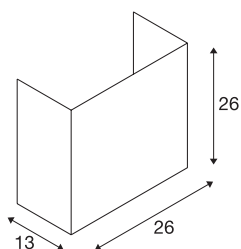

ACCANTO SQUARE E27

innendørs veggarmatur hvit

veggarmaturet ACCANTO har vakre stål- og tekstilelementer som gir den en unik sjarm. Den firkantede armaturskjermen av stoff og vaskbar polystyren fås i hvit eller sort. Den sørger for en homogen fordeling av lyset fra lyskildene som brukes. Den integrerte E27-sokkelen gir deg muligheten til å velge de lyskildene du måtte ønske. For eksempel LED, sparelyskilder eller vanlige glødelyskilder. armaturet leveres klar til bruk med 230 V nettspenning.

TEKNISKE DATA

Art.nr.	1002943
EL nummer	3248624
Antall lyskilder	1
IP-kode	IP 20
Montering	Utenpåliggende montering
Montering detaljer	Vegg
Primær merkespenning	220-240V ~50/60Hz
Kapslingsgrad	I
Systemeffekt	40 W
Maksimal omgivelsestemperatur	40 °C
Farge	hvit
Lysstyrkefordeling	symmetrisk
Lysåpning	diffuse
Lengde	26 cm
Høyde	26 cm
Dybde	13 cm
Nettvekt	0.692 kg
Bruttovekt	1.104 kg