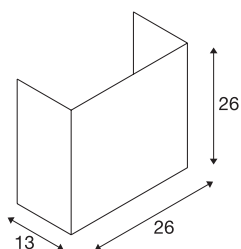

ACCANTO SQUARE E27

indoor wandarmatuur wit

Mooi afgewerkte stalen en stoffen elementen verlenen de ACCANTO wandarmatuur een heel eigen charme. De hoekige, naar keuze witte of zwarte lampenkap van textiel zorgt voor een homogene lichtverdeling. De lamp heeft een E27 fitting, waar een lichtbron naar keuze kan worden ingedraaid. U kunt dus LED energiespaarlampen of standaard gloeilampen gebruiken. De lamp wordt klaar geleverd voor aansluiting op 230V netspanning.

TECHNISCHE GEGEVENS

Art.nr.	1002943
Aantal fittingen	1
IP-code	IP 20
Montage	opbouw
Montagebeschrijving	wand
Primaire nominale spanning	220-240V ~50/60Hz
Beschermingsklasse	I
Wattage	40 W
maximale omgevingstemperatuur	40 °C
Kleur	wit
Lichtsterkteverdeling	symmetrisch
Lichtuitlaat	diffuus
Lengte	26 cm
Hoogte	26 cm
Diepte	13 cm
Nettogewicht	0.692 kg
Brutogewicht	1.104 kg