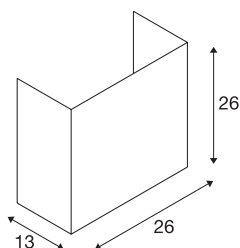

ACCANTO SQUARE E27

lampa ścienna natynkowa indoor, kolor biały

Ładny kształt i wysokiej jakości wykonanie elementów stalowych oraz tekstylnych nadają lampie ściennej ACCANTO niepowtarzalny urok. Prostokątny, biały lub czarny abażur tekstylny zapewnia równomierne oświetlenie za pomocą zastosowanych źródeł światła. Wbudowana oprawa E27 umożliwia montaż dowolnej żarówki. Może to być żarówka LED, żarówka energooszczędna albo dostępne w sklepach żarówki uniwersalne. Lampa ścienna jest dostarczana w stanie gotowym do podłączenia do napięcia sieciowego 230 V.

DANE TECHNICZNE

Nr artykułu	1002943
Liczba opraw	1
Kod IP	IP 20
Montaż	Wersja natynkowa
Szczegóły dotyczące montażu	Wersja ścienna
Pierwotne napięcie znamionowe	220-240V ~50/60Hz
Klasy ochrony	I
Wydajność	40 W
Temperatura otoczenia	40 °C
Kolor	biały
Rozkład natężenia oświetlenia	Symetryczny
Emisja światła	Światło rozproszone
Długość	26 cm
Wysokość	26 cm
Głębokość	13 cm
Waga netto	0.692 kg
Waga brutto	1.104 kg