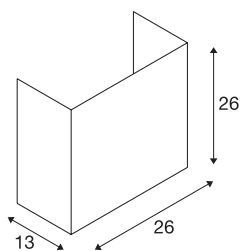

ACCANTO SQUARE E27

luminária de montagem à superfície na parede Indoor branco

Elementos em aço e tecido de forma bonita e bem trabalhados concedem à luminária de parede ACCANTO um charme exclusivo. O abajur retangular feito de tecido, opcionalmente em cor branca ou preta, garante atributos de iluminação homogêneos das lâmpadas utilizadas. E, devido ao casquilho de lâmpada E27, a escolha é sua. Não importa se são lâmpadas LED, lâmpadas economizadoras de energia ou lâmpadas de uso geral convencionais. A luminária de parede está preparada para ligação elétrica a uma tensão de rede de 230V.

DADOS TÉCNICOS

Ref. n.º	1002943
Número de tomadas	1
IP Code	IP 20
Montagem	Montagem à superfície
Pormenores da montagem	Parede
Tensão nominal primária	220-240V ~50/60Hz
Classe de proteção	I
Potência	40 W
temperatura ambiente máxima	40 °C
Cor	branco
Distribuição da intensidade luminosa	simétrico
Saída de luz	difuso
Comprimento	26 cm
Altura	26 cm
Profundidade	13 cm
Peso líquido	0.692 kg
Peso bruto	1.104 kg
Página BIG WHITE	221