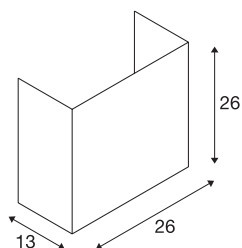

ACCANTO SQUARE E27

Indoor utanpåliggande väggarmatur vit

Elegant designade stål- och textildetaljer bidrar till ACCANTO väggarmaturens speciella charm. Den rektangulära formen på den, antingen vita eller svarta, textillampskärmen gör att ljuskällan som används sprider ett homogent ljus. Tack vare den monterade E27 sockeln är valet fritt. Det har ingen betydelse om LED, energisparlampor eller vanliga standardglödlampor används. Väggarmaturen levereras färdig att ansluta till 230V nätspänning.

Art. Nej.	1002943
Antal lamphållare	1
IP-kod	IP20
Monteringsdetaljer	Utanpåliggande
Monteringsdetaljer	Vägg
Primär nominell spänning	220-240V ~50/60Hz
Skyddsklass	I
Watt	40 W
Maximal omgivningstemperatur	40 °C
Färg	vit
Fördelning av ljusintensitet	symmetrisk
Ljusemission	diffus
Längd	26 cm
höjd	26 cm
Djup	13 cm
Netto vikt	0.692 kg
Bruttovikt	1.104 kg