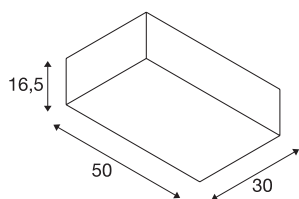

ACCANTO

Indoor Deckenaufbauleuchte schwarz

Formschön verarbeitete Stahl- und Textilelemente verleihen der ACCANTO Deckenleuchte ihren unverwechselbaren Charme. Der rechteckig entworfene, wahlweise weiße oder schwarze Leuchtschirm aus Textil sorgt für homogene Ausleuchtungsattribute der verwendeten Leuchtmittel. Durch die verbaute E27 Leuchtenfassung lassen wir Ihnen die Wahl. Ganz gleich ob Sie LED, Energiesparlampen oder handelsübliche Allgebrauchsglühlampen verwenden möchten. Die Deckenleuchte wird anschlussfertig für 230V Netzspannung geliefert.

TECHNISCHE DATEN

Art. Nr.	1002944
Anzahl Fassungen	2
IP Code	IP20
Montage	Aufbau
Montagedetails	Decke
Primäre Nennspannung	220-240V ~50/60Hz
Schutzklasse	I
Wattage	40 W
maximale Umgebungstemperatur	40 °C
Farbe	schwarz
Lichtstärkeverteilung	symmetrisch
Lichtaustritt	diffus
Länge	50 cm
Breite	30 cm
Höhe	16.5 cm
Nettogewicht	1.678 kg
Bruttogewicht	2.584 kg