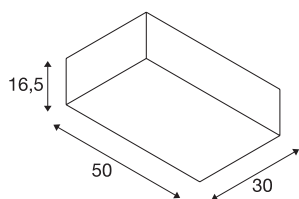

ACCANTO

Indoor Deckenaufbauleuchte schwarz

Formschön verarbeitete Stahl- und Textilelemente verleihen der ACCANTO Deckenleuchte ihren unverwechselbaren Charme. Der rechteckig entworfene, wahlweise weiße oder schwarze Leuchtschirm aus Textil sorgt für homogene Ausleuchtungsattribute der verwendeten Leuchtmittel. Durch die verbaute E27 Leuchtenfassung lassen wir Ihnen die Wahl. Ganz gleich ob Sie LED, Energiesparlampen oder handelsübliche Allgebrauchsglühlampen verwenden möchten. Die Deckenleuchte wird anschlussfertig für 230V Netzspannung geliefert.

TECHNISCHE DATEN

Art. Nr.	1002944
Anzahl Fassungen	2
IP Code	IP 20
Montage	Aufbau
Montagedetails	Decke
Primäre Nennspannung	220-240V ~50/60Hz
Schutzklasse	I
Wattage	40 W
maximale Umgebungstemperatur	40 °C
Farbe	schwarz
Lichtstärkeverteilung	symmetrisch
Lichtaustritt	diffus
Länge	50 cm
Breite	30 cm
Höhe	16.5 cm
Nettogewicht	1.678 kg
Bruttogewicht	2.584 kg