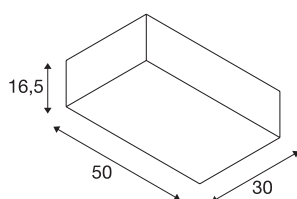

### Indoor Deckenaufbauleuchte schwarz

Formschön verarbeitete Stahl- und Textilelemente verleihen der ACCANTO Deckenleuchte ihren unverwechselbaren Charme. Der rechteckig entworfene, wahlweise weiße oder schwarze Leuchtschirm aus Textil sorgt für homogene Ausleuchtungsattribute der verwendeten Leuchtmittel. Durch die verbaute E27 Leuchtenfassung lassen wir Ihnen die Wahl. Ganz gleich ob Sie LED, Energiesparlampen oder handelsübliche Allgebrauchsglühlampen verwenden möchten. Die Deckenleuchte wird anschlussfertig für 230V Netzspannung geliefert.

### TECHNISCHE DATEN

Art. Nr.	1002944
Anzahl Fassungen	2
IP Code	IP 20
Montage	Aufbau
Montagedetails	Decke
Primäre Nennspannung	220-240V ~50/60Hz
Schutzklasse	I
Wattage	40 W
maximale Umgebungstemperatur	40 °C
Farbe	schwarz
Lichtstärkeverteilung	symmetrisch
Lichtaustritt	diffus
Länge	50 cm
Breite	30 cm
Höhe	16.5 cm
Nettogewicht	1.678 kg
Bruttogewicht	2.584 kg