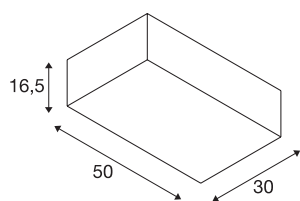

ACCANTO SQUARE E27

Luminaria para montaje en techo, interior, negro

Los elegantes elementos textiles y de acero de ACCANTO confieren a esta luminaria de techo un encanto inconfundible. La pantalla textil de la luminaria tiene un diseño rectangular y se puede adquirir en blanco o en negro. Gracias a ella, las lámparas utilizadas proporcionan una iluminación homogénea. La luminaria lleva integrado un casquillo E27 que le permite elegir la opción que más prefiera. Con él podrá utilizar lámparas LED, lámparas de bajo consumo o las lámparas incandescentes de uso general disponibles habitualmente en los comercios. La luminaria de techo se suministra lista para conectar a una tensión de red de 230V.

Datos técnicos

Art. N.º	1002944
Número de casquillos	2
Código IP	IP 20
Montaje	Superficie
Detalles de montaje	Techo
Voltaje nominal primario	220-240V ~50/60Hz
Clase de protección	I
Potencia	40 W
Temperatura ambiente máxima	40 °C
Color	negro
Distribución de la intensidad luminosa	simétrica
Salida de la luz	difuso
Longitud	50 cm
Anchura	30 cm
Altura	16.5 cm
Peso neto	1.678 kg
Peso bruto	2.584 kg
Página BIG WHITE	279