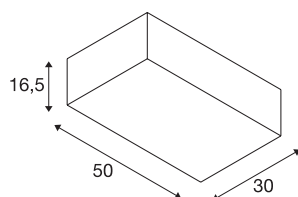

## INFORMATIONS TECHNIQUES

Réf.	1002944
Nombre de douilles	2
Code IP	IP 20
Montage	En saillie
Détails de montage	Plafond
Tension nominale primaire	220-240V ~50/60Hz
Classe de protection	I
Puissance en watts	40 W
Température ambiante maximale	40 °C
Coloris	noir
Répartition de l'intensité lumineuse	symétrique
Sortie lumineuse	diffus
Longueur	50 cm
Largeur	30 cm
Hauteur	16.5 cm
Poids net	1.678 kg
Poids brut	2.584 kg