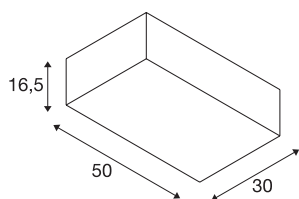

ACCANTO

plafonnier intérieur, blanc/noir, E27, 2x 40W max

Les lignes esthétiques des éléments en acier et textile du plafonnier ACCANTO lui confèrent un charme incontestable. Disponible en blanc ou en noir, son abat-jour rectangulaire en textile garantit la diffusion homogène de l'éclairage des sources utilisées. La douille E27 intégrée vous permet d'utiliser la source de votre choix : LED, lampes basse consommation ou lampes à incandescence classiques. Le plafonnier est livré prêt pour le raccordement direct à la tension secteur 230V.

INFORMATIONS TECHNIQUES

Réf.	1002944
Nombre de douilles	2
Code IP	IP 20
Montage	En saillie
Détails de montage	Plafond
Tension nominale primaire	220-240V ~50/60Hz
Classe de protection	I
Puissance en watts	40 W
Température ambiante maximale	40 °C
Coloris	noir
Répartition de l'intensité lumineuse	symétrique
Sortie lumineuse	diffus
Longueur	50 cm
Largeur	30 cm
Hauteur	16,5 cm
Poids net	1,678 kg
Poids brut	2,584 kg