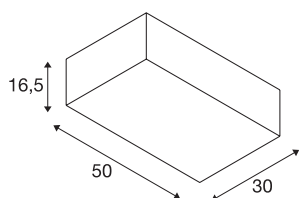

ACCANTO SQUARE E27

innendørs takarmatur sort

takarmaturet ACCANTO har vakre stål- og tekstilelementer som gir den en unik sjarm. Den firkantede armaturskjermen av stoff og vaskbar polystyren fås i hvit eller sort. Den sørger for en homogen fordeling av lyset fra lyskildene som brukes. Den integrerte E27-sokkelen gir deg muligheten til å velge de lyskildene du måtte ønske. For eksempel LED, sparelyskilder eller vanlige glødelyskilder. takarmaturet leveres klar til bruk med 230 V nettspenning.

TEKNISKE DATA

Art.nr.	1002944
EL nummer	3225166
Antall lyskilder	2
IP-kode	IP 20
Montering	Utenpåliggende montering
Montering detaljer	Tak
Primær merkespenning	220-240V ~50/60Hz
Kapslingsgrad	I
Systemeffekt	40 W
Maksimal omgivelsestemperatur	40 °C
Farge	svart
Lysstyrkefordeling	symmetrisk
Lysåpning	diffuse
Lengde	50 cm
Bredde	30 cm
Høyde	16.5 cm
Nettvekt	1.678 kg
Bruttovekt	2.584 kg