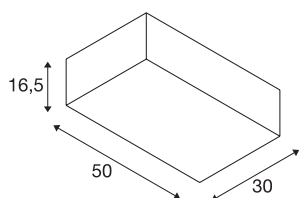

## TECHNISCHE GEGEVENS

Art.nr.	1002944
Aantal fittingen	2
IP-code	IP 20
Montage	opbouw
Montagebeschrijving	plafond
Primaire nominale spanning	220-240V ~50/60Hz
Beschermingsklasse	I
Wattage	40 W
maximale omgevingstemperatuur	40 °C
Kleur	zwart
Lichtsterkteverdeling	symmetrisch
Lichtuitlaat	diffuus
Lengte	50 cm
Breedte	30 cm
Hoogte	16.5 cm
Nettogewicht	1.678 kg
Brutogewicht	2.584 kg