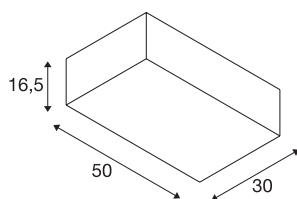

ACCANTO SQUARE E27

Indoor plafondopbouwarmatuur zwart

Mooi gestileerde staal- en textielelementen verlenen een onmiskenbare charme aan de ACCANTO plafondopbouwarmatuur. De rechthoekig ontworpen, naar keuze witte of zwarte lampenkap uit textiel zorgt voor homogene belichtingsattributen van de gebruikte lichtbronnen. Door de ingebouwde E27 lampfitting laten wij de keuze aan u over. Of u nu LED, spaarlampen of gebruikelijke normale gloeilampen wilt gebruiken. De plafondarmatuur wordt klaar voor de toepassing op 230V netspanning geleverd. .

TECHNISCHE SPECIFICATIES

Art.nr.	1002944
Aantal fittingen	2
IP-code	IP 20
Montage	Opbouw
Montagebeschrijving	Plafond
Primaire nominale spanning	220-240V ~50/60Hz
Veiligheidsklasse	I
Wattage	40 W
maximale omgevingstemperatuur	40 °C
Kleur	zwart
Lichtsterkteverdeling	symmetrisch
Lichtval	diffuus
Lengte	50 cm
Breedte	30 cm
Hoogte	16.5 cm
Nettogewicht	1.678 kg
Brutogewicht	2.584 kg