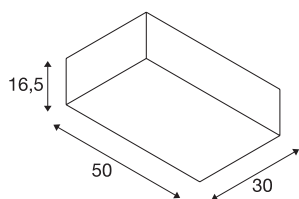

DANE TECHNICZNE

Nr artykułu	1002944
Liczba opraw	2
Kod IP	IP 20
Montaż	Wersja natynkowa
Szczegóły dotyczące montażu	Wersja sufitowa
Pierwotne napięcie znamionowe	220-240V ~50/60Hz
Klasy ochrony	I
Wydajność	40 W
Temperatura otoczenia	40 °C
Kolor	czarny
Rozkład natężenia oświetlenia	Symetryczny
Emisja światła	Światło rozproszone
Długość	50 cm
Szerokość	30 cm
Wysokość	16.5 cm
Waga netto	1.678 kg
Waga brutto	2.584 kg