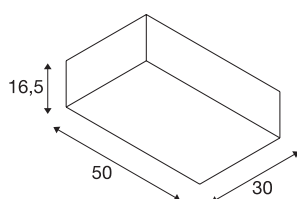

ACCANTO SQUARE E27

luminária de montagem à superfície no teto Indoor preto

Elementos em aço e tecido de forma bonita e bem trabalhados concedem à luminária de teto ACCANTO um charme exclusivo. O abajur retangular feito de tecido, opcionalmente em cor branca ou preta, garante atributos de iluminação homogêneos das lâmpadas utilizadas. E, devido ao casquilho de lâmpada E27, a escolha é sua. Não importa se são lâmpadas LED, lâmpadas economizadoras de energia ou lâmpadas de uso geral convencionais. A luminária de teto está preparada para ligação elétrica a uma tensão de rede de 230V.

DADOS TÉCNICOS

Ref. n.º	1002944
Número de tomadas	2
IP Code	IP 20
Montagem	Montagem à superfície
Pormenores da montagem	Teto
Tensão nominal primária	220-240V ~50/60Hz
Classe de proteção	I
Potência	40 W
temperatura ambiente máxima	40 °C
Cor	preto
Distribuição da intensidade luminosa	simétrico
Saída de luz	difuso
Comprimento	50 cm
Largura	30 cm
Altura	16.5 cm
Peso líquido	1.678 kg
Peso bruto	2.584 kg
Página BIG WHITE	279