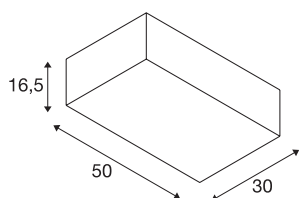

Art. Nej.	1002944
Antal lamphållare	2
IP-kod	IP20
Monteringsdetaljer	Utanpåliggande
Monteringsdetaljer	Tak
Primär nominell spänning	220-240V ~50/60Hz
Skyddsklass	I
Watt	40 W
Maximal omgivningstemperatur	40 °C
Färg	svart/vit
Fördelning av ljusintensitet	symmetrisk
Ljusemission	diffus
Längd	50 cm
Bredd	30 cm
höjd	16.5 cm
Netto vikt	1.678 kg
Bruttovikt	2.584 kg