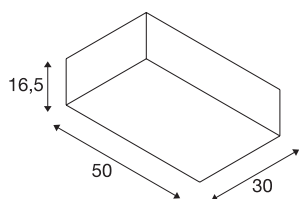

## TECHNICKÁ DATA

Č. výrobku	1002945
Objímka	E27
Počet objímek	2
Kód IP	IP 20
Montáž	Nástavba
Podrobnosti montáže	Strop
Primární jmenovité napětí	220-240V ~50/60Hz
Třída ochrany	I
Příkon	40 W
Maximální teplota prostředí	40 °C
Barva	bílá
Svítivost	symetrický
Výstup světla	difúzní
Délka	50 cm
Šířka	30 cm
Výška	16.5 cm
Hmotnost netto	1.65 kg
Celková hmotnost	2.516 kg