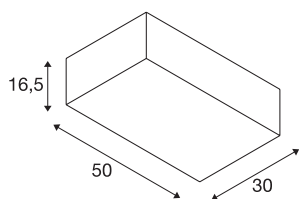

ACCANTO

Indoor Deckenaufbauleuchte weiß

Formschön verarbeitete Stahl- und Textilelemente verleihen der ACCANTO Deckenleuchte ihren unverwechselbaren Charme. Der rechteckig entworfene, wahlweise weiße oder schwarze Leuchtschirm aus Textil sorgt für homogene Ausleuchtungsattribute der verwendeten Leuchtmittel. Durch die verbaute E27 Leuchtenfassung lassen wir Ihnen die Wahl. Ganz gleich ob Sie LED, Energiesparlampen oder handelsübliche Allgebrauchsglühlampen verwenden möchten. Die Deckenleuchte wird anschlussfertig für 230V Netzspannung geliefert.

TECHNISCHE DATEN

Art. Nr.	1002945
Fassung	E27
Anzahl Fassungen	2
IP Code	IP20
Montage	Aufbau
Montagedetails	Decke
Primäre Nennspannung	220-240V ~50/60Hz
Schutzklasse	I
Wattage	40 W
maximale Umgebungstemperatur	40 °C
Farbe	weiß
Lichtstärkeverteilung	symmetrisch
Lichtaustritt	diffus
Länge	50 cm
Breite	30 cm
Höhe	16.5 cm
Nettogewicht	1.65 kg
Bruttogewicht	2.516 kg