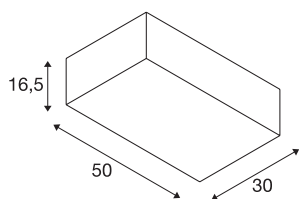

ACCANTO

Indoor Deckenaufbauleuchte weiß

Formschön verarbeitete Stahl- und Textilelemente verleihen der ACCANTO Deckenleuchte ihren unverwechselbaren Charme. Der rechteckig entworfene, wahlweise weiße oder schwarze Leuchtschirm aus Textil sorgt für homogene Ausleuchtungsattribute der verwendeten Leuchtmittel. Durch die verbaute E27 Leuchtenfassung lassen wir Ihnen die Wahl. Ganz gleich ob Sie LED, Energiesparlampen oder handelsübliche Allgebrauchsglühlampen verwenden möchten. Die Deckenleuchte wird anschlussfertig für 230V Netzspannung geliefert.

TECHNISCHE DATEN

Art. Nr.	1002945
Fassung	E27
Anzahl Fassungen	2
IP Code	IP 20
Montage	Aufbau
Montagedetails	Decke
Primäre Nennspannung	220-240V ~50/60Hz
Schutzklasse	I
Wattage	40 W
maximale Umgebungstemperatur	40 °C
Farbe	weiß
Lichtstärkeverteilung	symmetrisch
Lichtaustritt	diffus
Länge	50 cm
Breite	30 cm
Höhe	16.5 cm
Nettogewicht	1.65 kg
Bruttogewicht	2.516 kg