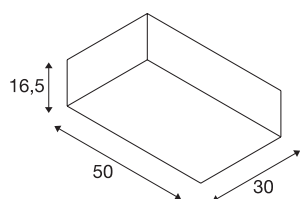

## ACCANTO SQUARE E27

Luminaria para montaje en techo, interior, blanco

Los elegantes elementos textiles y de acero de ACCANTO confieren a esta luminaria de techo un encanto inconfundible. La pantalla textil de la luminaria tiene un diseño rectangular y se puede adquirir en blanco o en negro. Gracias a ella, las lámparas utilizadas proporcionan una iluminación homogénea. La luminaria lleva integrado un casquillo E27 que le permite elegir la opción que más prefiera. Con él podrá utilizar lámparas LED, lámparas de bajo consumo o las lámparas incandescentes de uso general disponibles habitualmente en los comercios. La luminaria de techo se suministra lista para conectar a una tensión de red de 230V.

### Datos técnicos

Art. N.º	1002945
Número de casquillos	2
Código IP	IP 20
Montaje	Superficie
Detalles de montaje	Techo
Voltaje nominal primario	220-240V ~50/60Hz
Clase de protección	I
Potencia	40 W
Temperatura ambiente máxima	40 °C
Color	blanco
Distribución de la intensidad luminosa	simétrica
Salida de la luz	difuso
Longitud	50 cm
Anchura	30 cm
Altura	16.5 cm
Peso neto	1.65 kg
Peso bruto	2.516 kg
Página BIG WHITE	279