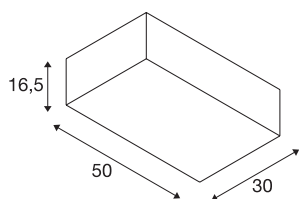

## ACCANTO

plafonnier intérieur, blanc/blanc, E27, 2x 40W max

Les lignes esthétiques des éléments en acier et textile du plafonnier ACCANTO lui confèrent un charme incontestable. Disponible en blanc ou en noir, son abat-jour rectangulaire en textile garantit la diffusion homogène de l'éclairage des sources utilisées. La douille E27 intégrée vous permet d'utiliser la source de votre choix : LED, lampes basse consommation ou lampes à incandescence classiques. Le plafonnier est livré prêt pour le raccordement direct à la tension secteur 230V.

## INFORMATIONS TECHNIQUES

Réf.	1002945
Douille	E27
Nombre de douilles	2
Code IP	IP 20
Montage	En saillie
Détails de montage	Plafond
Tension nominale primaire	220-240V ~50/60Hz
Classe de protection	I
Puissance en watts	40 W
Température ambiante maximale	40 °C
Coloris	blanc
Répartition de l'intensité lumineuse	symétrique
Sortie lumineuse	diffus
Longueur	50 cm
Largeur	30 cm
Hauteur	16.5 cm
Poids net	1.65 kg
Poids brut	2.516 kg