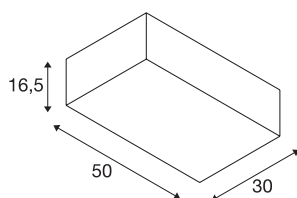

ACCANTO SQUARE E27

innendørs takarmatur hvit

takarmaturet ACCANTO har vakre stål- og tekstilelementer som gir den en unik sjarm. Den firkantede armaturskjermen av stoff og vaskbar polystyren fås i hvit eller sort. Den sørger for en homogen fordeling av lyset fra lyskildene som brukes. Den integrerte E27-sokkelen gir deg muligheten til å velge de lyskildene du måtte ønske. For eksempel LED, sparelyskilder eller vanlige glødelyskilder. takarmaturet leveres klar til bruk med 230 V nettspenning.

TEKNISKE DATA

Art.nr.	1002945
EL nummer	3225167
Sokkel	E27
Antall lyskilder	2
IP-kode	IP 20
Montering	Utenpåliggende montering
Montering detaljer	Tak
Primær merkespenning	220-240V ~50/60Hz
Kapslingsgrad	I
Systemeffekt	40 W
Maksimal omgivelsestemperatur	40 °C
Farge	hvit
Lysstyrkefordeling	symmetrisk
Lysåpning	diffuse
Lengde	50 cm
Bredde	30 cm
Høyde	16.5 cm
Nettvekt	1.65 kg
Bruttovekt	2.516 kg