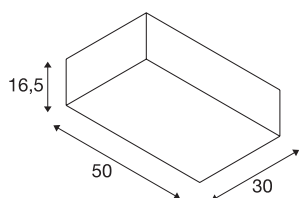

TECHNISCHE GEGEVENS

Art.nr.	1002945
Fitting	E27
Aantal fittingen	2
IP-code	IP 20
Montage	opbouw
Montagebeschrijving	plafond
Primaire nominale spanning	220-240V ~50/60Hz
Beschermingsklasse	I
Wattage	40 W
maximale omgevingstemperatuur	40 °C
Kleur	wit
Lichtsterkteverdeling	symmetrisch
Lichtuitlaat	diffuus
Lengte	50 cm
Breedte	30 cm
Hoogte	16.5 cm
Nettogewicht	1.65 kg
Brutogewicht	2.516 kg