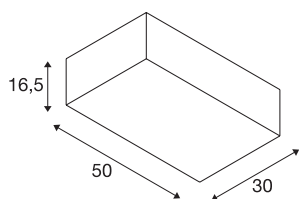

ACCANTO SQUARE E27

Indoor plafondopbouwarmatuur wit

Mooi gestileerde staal- en textielelementen verlenen een onmiskenbare charme aan de ACCANTO plafondopbouwarmatuur. De rechthoekig ontworpen, naar keuze witte of zwarte lampenkap uit textiel zorgt voor homogene belichtingsattributen van de gebruikte lichtbronnen. Door de ingebouwde E27 lampfitting laten wij de keuze aan u over. Of u nu LED, spaarlampen of gebruikelijke normale gloeilampen wilt gebruiken. De plafondarmatuur wordt klaar voor de toepassing op 230V netspanning geleverd. .

TECHNISCHE SPECIFICATIES

Art.nr.	1002945
Fitting	E27
Aantal fittingen	2
IP-code	IP 20
Montage	Opbouw
Montagebeschrijving	Plafond
Primaire nominale spanning	220-240V ~50/60Hz
Veiligheidsklasse	I
Wattage	40 W
maximale omgevingstemperatuur	40 °C
Kleur	wit
Lichtsterkteverdeling	symmetrisch
Lichtval	diffuus
Lengte	50 cm
Breedte	30 cm
Hoogte	16.5 cm
Nettogewicht	1.65 kg
Brutogewicht	2.516 kg