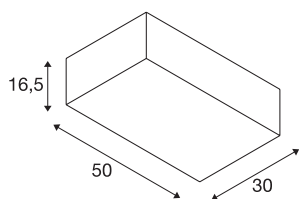

ACCANTO SQUARE E27

lampa sufitowa natynkowa indoor, kolor biały

Ładny kształt i wysokiej jakości wykonanie elementów stalowych oraz tekstylnych nadają lampie sufitowej ACCANTO niepowtarzalny urok. Prostokątny, biały lub czarny abażur tekstylny zapewnia równomierne oświetlenie za pomocą zastosowanych źródeł światła. Wbudowana oprawa E27 umożliwia montaż dowolnej żarówki. Może to być żarówka LED, żarówka energooszczędna albo dostępne w sklepach żarówki uniwersalne. Lampa sufitowa jest dostarczana w stanie gotowym do podłączenia do napięcia sieciowego 230 V.

DANE TECHNICZNE

Nr artykułu	1002945
Oprawa	E27
Liczba opraw	2
Kod IP	IP 20
Montaż	Wersja natynkowa
Szczegóły dotyczące montażu	Wersja sufitowa
Pierwotne napięcie znamionowe	220-240V ~50/60Hz
Klasy ochrony	I
Wydajność	40 W
Temperatura otoczenia	40 °C
Kolor	biały
Rozkład natężenia oświetlenia	Symetryczny
Emisja światła	Światło rozproszone
Długość	50 cm
Szerokość	30 cm
Wysokość	16.5 cm
Waga netto	1.65 kg
Waga brutto	2.516 kg