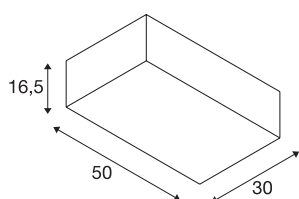

Технические характеристики

Тов. №	1002945
Патрон	E27
Количество патронов	2
IP Code	IP 20
Сборка	Накладной
Детали сборки	Потолок
Номинальное первичное напряжение	220-240V ~50/60Hz
Класс защиты	I
Мощность	40 W
Максимальная температура окружающей среды	40 °C
Цвет	белый
Распределение силы света	симметричный
Световое отверстие	рассеянный
Длина	50 cm
Ширина	30 cm
Высота	16.5 cm
Вес нетто	1.65 kg
вес брутто	2.516 kg