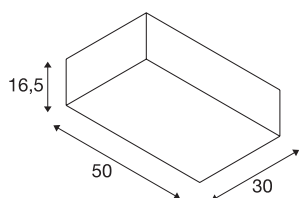

ACCANTO SQUARE E27

Indoor utanpåliggande takarmatur vit

Vackert bearbetade stål- och textilelement ger ACCANTO-taklampan dess omisskännliga charm. Den rektangulärt designade lampskärmen i vit eller svart textil ger homogena belysningsegenskaper hos de använda lamporna. Med den inbyggda lampsockeln E27 kan du själv välja. Det spelar ingen roll om du vill använda LED-lampor, energisnåla lampor eller vanliga glödlampor. Taklampan är redo för anslutning till 230V nätspänning.

Art. Nej.	1002945
Lamphållare	E27
Antal lamphållare	2
IP-kod	IP20
Monteringsdetaljer	Utanpåliggande
Monteringsdetaljer	Tak
Primär nominell spänning	220-240V ~50/60Hz
Skyddsklass	I
Watt	40 W
Maximal omgivningstemperatur	40 °C
Färg	vit
Fördelning av ljusintensitet	symmetrisk
Ljusemission	diffus
Längd	50 cm
Bredd	30 cm
höjd	16.5 cm
Netto vikt	1.65 kg
Bruttovikt	2.516 kg