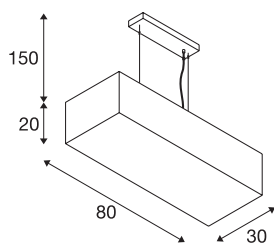

ACCANTO SQUARE E27

Indoor, závěsné svítidlo, černé

Tvarově pěkně zpracované ocelové a textilní prvky dodávají závěsným svídlům ACCANTO nezapomenutelné kouzlo. Obdélníkové stínítko z textilu, které může být volitelně v bílé nebo černé barvě, zajišťuje rovnoměrné rozdělení světla použitého světelného zdroje. Díky vestavěným objímkám E27 vám necháváme široký výběr. Je jedno, zda chcete používat LED žárovky, úsporné žárovky nebo běžné víceúčelové žárovky. Dodávané závěsné svítidlo je připraveno pro připojení ke zdroji napětí 230V.

TECHNICKÁ DATA

Č. výrobku	1002946
Objímka	E27
Počet objímek	3
Kód IP	IP 20
Montáž	Nástavba
Podrobnosti montáže	Strop
Primární jmenovité napětí	220-240V ~50/60Hz
Třída ochrany	I
Příkon	40 W
Maximální teplota prostředí	40 °C
Barva	černá
Svítivost	symetrický
Výstup světla	difúzní
Délka	80 cm
Šířka	30 cm
Výška	20 cm
Délka závěsu	150 cm
Hmotnost netto	3.185 kg
Celková hmotnost	5.246 kg