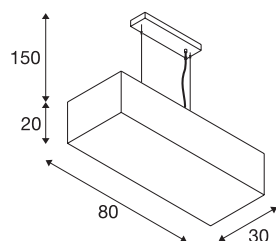

### TECHNISCHE DATEN

Art. Nr.	1002946
Fassung	E27
Anzahl Fassungen	3
IP Code	IP 20
Montage	Aufbau
Montagedetails	Decke
Primäre Nennspannung	220-240V ~50/60Hz
Schutzklasse	I
Wattage	40 W
maximale Umgebungstemperatur	40 °C
Farbe	schwarz
Lichtstärkeverteilung	symmetrisch
Lichtaustritt	diffus
Länge	80 cm
Breite	30 cm
Höhe	20 cm
Pendellänge	150 cm
Nettogewicht	3.185 kg
Bruttogewicht	5.246 kg